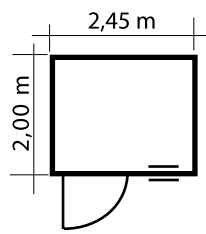

Easy 2
inkl. Tür & Fenster
3.390,-