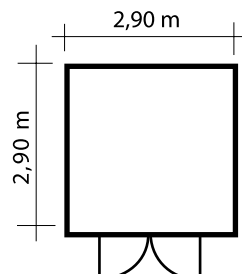

Easy 6a

inkl. Doppeltür

4.280,-