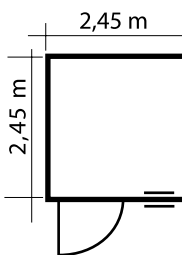

Easy 3
inkl. Tür & Fenster
3.620,-