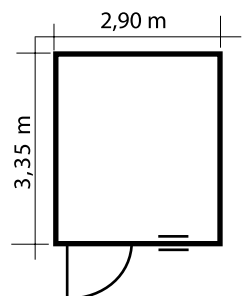

Easy 7
inkl. Tür & Fenster
4.570,-

Easy

Die Blockhauserie
in 33 mm Wandstärke
mit doppel Nut- und
Federsystem

Ab 01.06.2023

Auch
Sondermaße
möglich!

www.kaupp-blockhaus.de