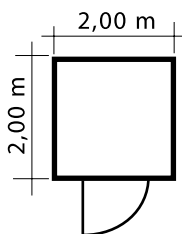

KAUPP BLOCKHAUS

Albert & Werner

Albstraße 101 | 89143 Blaubeuren-Seißen
Fax 07344.21239 | Fon 07344.8865
E-Mail: info@kaupp-blockhaus.de

Erleben Sie live
Ausstellung
Blaubeuren-Leinenstr. 6
direkt an der B28

Aktionspreise!

Easy 1
inkl. Tür
2.200,-