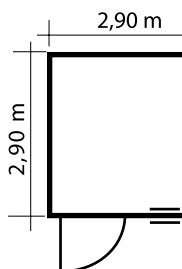

Easy 5
inkl. Tür & Fenster
4.280,-