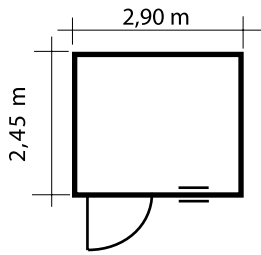

Easy 4
inkl. Tür & Fenster
3.990,-