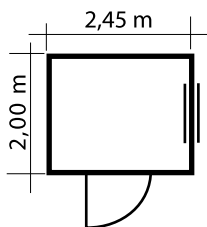

Madrid Ba1
inkl. Tür & Kippfenster
3.390,-