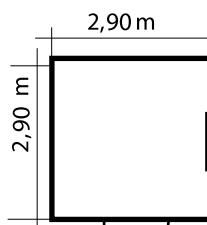

Madrid Ca2
inkl. Tür & Kippfenster
3.990,-

Madrid Ca3
inkl. Tür & Kippfenster
4.280,-