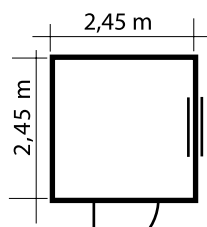

## Aktionspreise!

**Pulldach mit Einzeltür**

**Madrid Aa1**  
inkl. Tür ohne Fenster  
**2.200,-**

**Madrid Ba1**  
inkl. Tür & Kippfenster  
**3.390,-**

**Madrid Ba2**  
inkl. Tür & Kippfenster  
**3.620,-**