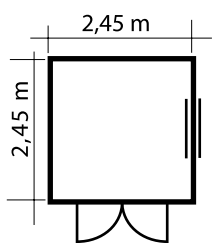

Madrid Bb2

inkl. Doppeltür & Kippfenster

3.970,-