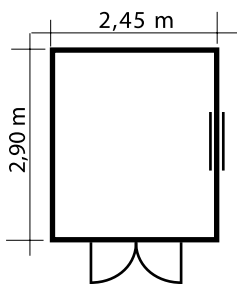

Madrid Bb3

inkl. Doppeltür & Kippfenster

4.370,-