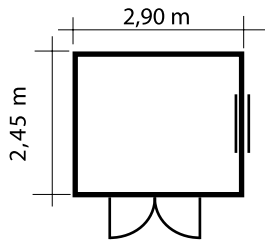

Madrid Cb2

inkl. Doppeltür & Kippfenster

4.370,-