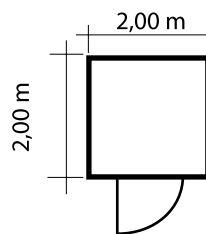

Madrid Aa1
inkl. Tür ohne Fenster
2.200,-