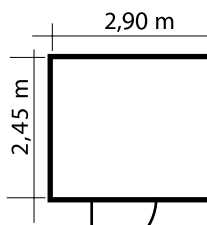

## Aktionspreise!

**Pulldach mit Einzeltür**

**Madrid Aa1**  
inkl. Tür ohne Fenster  
**2.200,-**

**Madrid Ba1**  
inkl. Tür & Kippfenster  
**3.390,-**

**Madrid Ba2**  
inkl. Tür & Kippfenster  
**3.620,-**