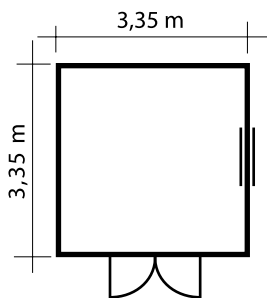

Madrid Db4

inkl. Doppeltür & Kippfenster

5.380,-