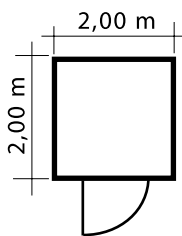

KAUPP BLOCKHAUS

Albert & Werner

Albstraße 101 | 89143 Blaubeuren-Seißen
Fax 07344.21239 | Fon 07344.8865
E-Mail: info@kaupp-blockhaus.de

Erleben Sie live
Ausstellung
Blaubeuren-Leinenstr. 6
direkt an der B28

Aktionspreise!

Easy 1
inkl. Tür
2.200,-