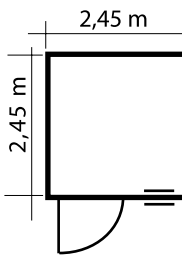

Easy 3
inkl. Tür & Fenster
3.620,-