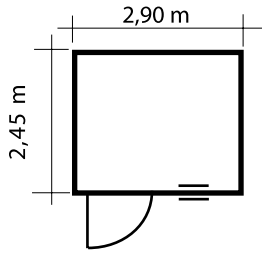

Easy 4
inkl. Tür & Fenster
3.990,-