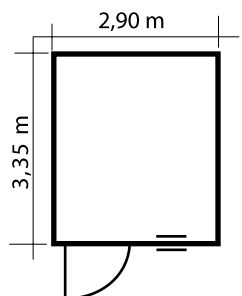

Easy 7
inkl. Tür & Fenster
4.570,-

Easy

Die Blockhauserie
in 33 mm Wandstärke
mit doppel Nut- und
Federsystem

Ab 01.04.2022

Auch
Sondermaße
möglich!

www.kaupp-blockhaus.de