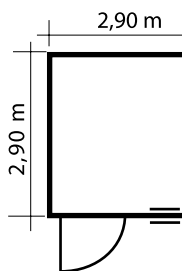

Easy 5
inkl. Tür & Fenster
4.280,-