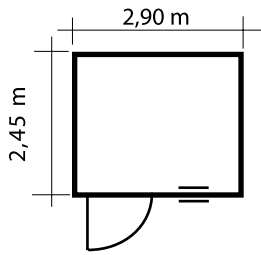

Easy 4

inkl. Tür & Fenster

3.180,-