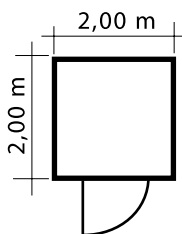

KAUPP BLOCKHAUS

Albert & Werner

Albstraße 101 | 89143 Blaubeuren-Seißen
Fax 07344.21239 | Fon 07344.8865
E-Mail: info@kaupp-blockhaus.de

Erleben Sie live
Ausstellung
Blaubeuren-Leinenstr. 6
direkt an der B28

Aktionspreise!

Easy 1

inkl. Tür

1.743,-