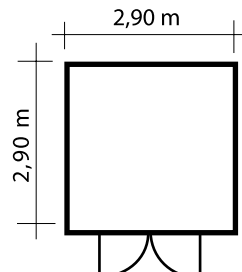

Easy 6a

inkl. Doppeltür

3.390,-