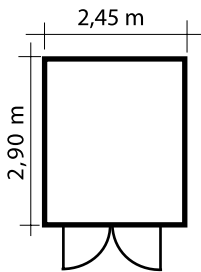

Easy 6

inkl. Doppeltür

3.180,-