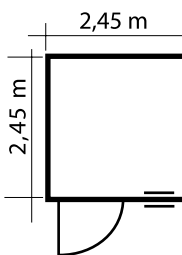

Easy 3

inkl. Tür & Fenster

2.830,-