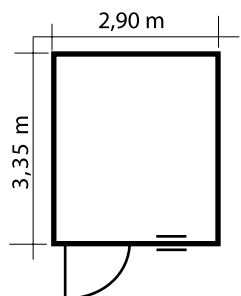

Easy 7

inkl. Tür & Fenster

3.650,-

Easy

Die Blockhauserie
in 33 mm Wandstärke
mit doppel Nut- und
Federsystem

Ab 01.04.2021

Auch
Sondermaße
möglich!

www.kaupp-blockhaus.de