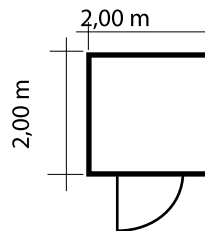

KAUPP BLOCKHAUS

Albert & Werner

Albstraße 101 | 89143 Blaubeuren-Seißen
Fax 07344.21239 | Fon **07344.8865**
E-Mail: info@kaupp-blockhaus.de

Erleben Sie live
Ausstellung
Blaubeuren-Leinenstr. 6
direkt an der B28

Aktionspreise!

Madrid Aa1
inkl. Tür **ohne Fenster**
1.510,-

Madrid Ba1
inkl. Tür & Kippfenster
2.300,-

Madrid Ba2
inkl. Tür & Kippfenster
2.450,-

Madrid Ca2
inkl. Tür & Kippfenster
2.750,-

Madrid Ca3
inkl. Tür & Kippfenster
2.930,-

Madrid Ca4
inkl. Tür & Kippfenster
3.160,-

Madrid

Die Pulldach-Serie
in 33 mm Wandstärke
mit doppel Nut- und
Federsystem

**Auch
Sondermaße
möglich!**

www.kaupp-blockhaus.de