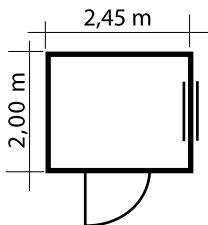

Madrid Aa1
inkl. Tür **ohne Fenster**
1.510,-

Madrid Ba1
inkl. Tür & Kippfenster
2.300,-