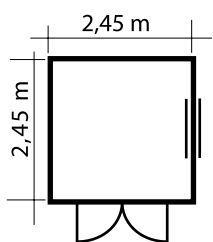

Madrid Bb2

inkl. Doppeltür & Kippfenster

2.650,-