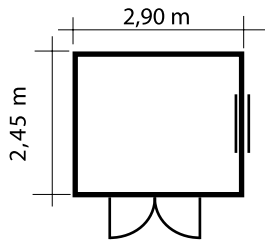

Madrid Cb2

inkl. Doppeltür & Kippfenster

2.950,-