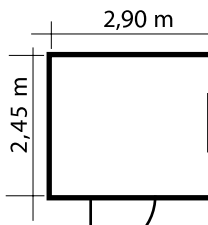

Aktionspreise!

Pulldach mit Einzeltür

Madrid Aa1
inkl. Tür **ohne Fenster**
1.510,-

Madrid Ba1
inkl. Tür & Kippfenster
2.300,-

Madrid Ba2
inkl. Tür & Kippfenster
2.450,-

Madrid Ca2
inkl. Tür & Kippfenster
2.750,-