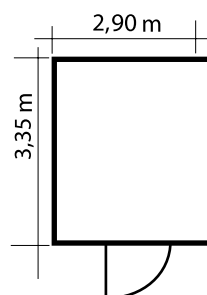

Madrid Ca3
inkl. Tür & Kippfenster
2.930,-

Madrid Ca4
inkl. Tür & Kippfenster
3.160,-

Madrid

Die Pulldach-Serie
in 33 mm Wandstärke
mit doppel Nut- und
Federsystem

**Auch
Sondermaße
möglich!**

www.kaupp-blockhaus.de