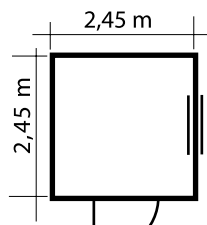

Aktionspreise!

Pulldach mit Einzeltür

Madrid Aa1
inkl. Tür **ohne Fenster**
1.510,-

Madrid Ba1
inkl. Tür & Kippfenster
2.300,-

Madrid Ba2
inkl. Tür & Kippfenster
2.450,-

Madrid Ca2
inkl. Tür & Kippfenster
2.750,-