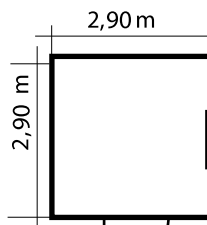

Aktionspreise!

Pulldach mit Einzeltür

Madrid Aa1
inkl. Tür **ohne Fenster**
1.510,-

Madrid Ba1
inkl. Tür & Kippfenster
2.300,-

Madrid Ba2
inkl. Tür & Kippfenster
2.450,-

Madrid Ca2
inkl. Tür & Kippfenster
2.750,-