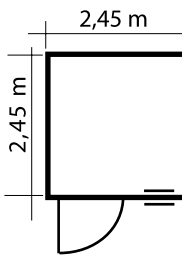

Easy 3

inkl. Tür & Fenster

2.450,-