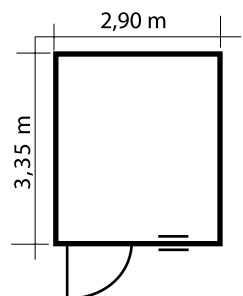

Easy 7

inkl. Tür & Fenster

3.160,-

Easy

Die Blockhauserie
in 33 mm Wandstärke
mit doppel Nut- und
Federsystem

Auch
Sondermaße
möglich!

www.kaupp-blockhaus.de

Bausatzinhalt: