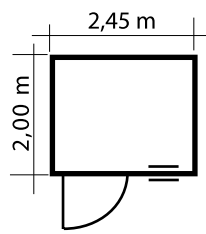

Easy 2

inkl. Tür & Fenster

2.300,-