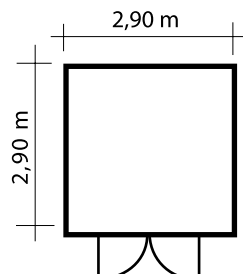

Easy 6a

inkl. Doppeltür

2.930,-