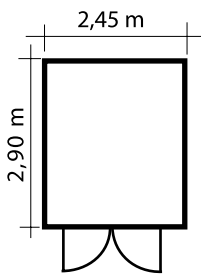

Easy 6

inkl. Doppeltür

2.670,-