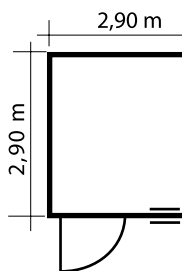

Easy 5

inkl. Tür & Fenster

2.930,-