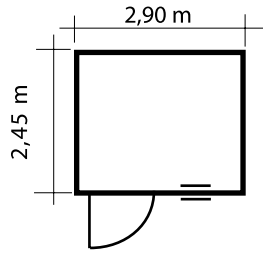

Easy 4

inkl. Tür & Fenster

2.750,-