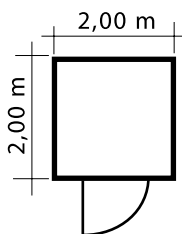

KAUPP BLOCKHAUS

Albert & Werner

Albstraße 101 | 89143 Blaubeuren-Seißen
Fax 07344.21239 | **Fon 07344.8865**
E-Mail: info@kaupp-blockhaus.de

Erleben Sie live
Ausstellung
Blaubeuren-Leinenstr. 6
direkt an der B28

Aktionspreise!

Easy 1

inkl. Tür

1.510,-