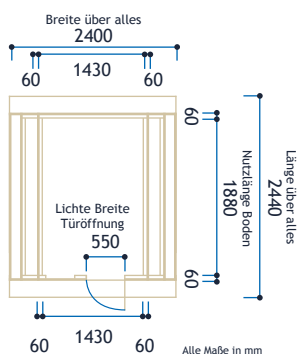

Haus „Buck“

Ihr fabelhaftes Gartenhaus

Unsere Gärten, ob Schrebergarten, Bauerngarten, Vorgarten oder Küchengarten, sie sind Idyll und Rückzugsort zugleich, denn richtig zelebriert beginnt die Naherholung bereits im eigenen Garten. Entspannung heißt das Zauberwort. Die Gedanken an den Alltag loslassen und zur Ruhe kommen. Eine Kunst, die daheim in stillvoller Atmosphäre meist gelingt. Unsere märchenhaften Gartenhäuser sind der ideale Rückzugsort.

Haus „Buck“ bietet ausreichend Platz für die üblichen Gärtnerutensilien wie Töpfe, Kisten, Blumenerde, Schaufeln, Hacken und vieles mehr. Außerdem ist auch noch Platz für eine ca. 60 cm x 180 cm große Arbeitsplatte. Natürlich ist die Verwendung als Gerätehaus nur ein Nutzungsbeispiel. Wie immer werden Sie Ihre ganz eigenen Nutzungsvorstellungen haben.

„Krumm und schief gehört bei uns zum Programm.“

Eigenschaften & Maße

naturbelassen mit Bitumenbelag zur Ersteindeckerung inklusive Schornstein mit Regenhut. Durch Zwischendämmung und isolierverglastes Fenster auch im Winter beheiz- und nutzbar.

- Fundamentmaß: 1550 mm x 2000 mm
- Wandstärke: bis zu 100 mm
- Wandaußenmaß: 3000 mm x 3000 mm
- Seitenhöhe: 1060 mm 860 mm
- Bodenplatte Innenmaß: 1430 mm x 1880 mm
- Firsthöhe: 3300 mm
- Bruttobauvolumen: 12 cbm
- Dachfläche: 15,4 qm
- Dachüberstand vorne: 200 mm
- Dachüberstand hinten: 200 mm

Haus „Buck“	Artikel-Nr.	Preis	Dekorationsset „Buck“	Artikel-Nr.	Preis
mit Bitumenbelag zur Ersteindeckerung	600444	€ 3290,-	Märchenhafter Blumenkasten fertig montiert, 2 Blumenkastenhalter aus Gusseisen, 2 Casa Gardinen kariert mit Haltestange und einem dekorativen Schlüsselbund aus Gusseisen. Ein Rabe der die Tauben fern hält.	600372	€ 224,-
Haus „Buck“ Vollaustattung					
mit einer Gaube, Zederschindeln und Schornstein Vollaustattung! 386,- € gespart gegenüber Einzelpreis !!!	600675	€ 4990,-			
Zederschindeln, 1 Satz für Haus „Buck“	600447	€ 999,-	Optionen		
Dachgaube inklusive Fenster & Isolierverglasung, Bausatz	600445	€ 599,-			
Märchenhafter Schornstein mit Regenspitze	600326	€ 289,-	Zwischenebene ca. 1240 x 1500 mm inkl. Holzterrasse	600453	€ 999,-
Rotzeder-Schindelsatz für Dachgaube	600446	€ 199,-	Montagekosten für Zwischenebene		€ 480,-
Rundfenster mit Isolierverglasung	600325	€ 229,-	Montage & Lieferung		
Doppelfenster mit Rahmen, ein Fenster zu öffnen	600449	€ 399,-	Montageservice ab Fundament	600349	€ 1850,-
Farbgestaltung Black, Red, Brown „Ceruse“	600350	€ 1499,-	Montageservice Schindeleindeckerung	600357	€ 599,-
Fertige Farbgestaltung Doppelfenster	600489	€ 79,-	Transportkosten für den Bausatz ins deutsche Festland	600491	€ 390,-