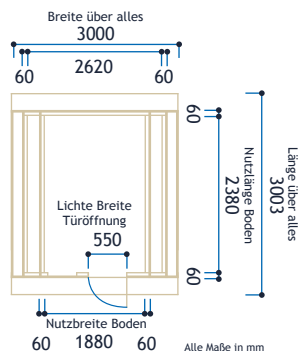

## Eigenschaften & Maße

naturbelassen mit Bitumenbelag zur Ersteindeckung inklusive Schornstein mit Regenhut. Durch Zwischendämmung und isolierverglaste Fenster auch im Winter beheiz- und nutzbar.

Fundamentmaß: 2000 x 2500 mm  
Wandstärke: bis zu 100 mm  
Wandaußenmaß: 3000 mm x 3003 mm  
Seitenhöhe: 1270 mm 980 mm  
Bodenplatte Innenmaß: 1880 mm x 2380 mm  
Firsthöhe: 3500 mm  
Bruttobauvolumen: 16 cbm  
Dachfläche: 17,4 qm  
Dachüberstand vorne: 260 mm  
Dachüberstand hinten: 260 mm