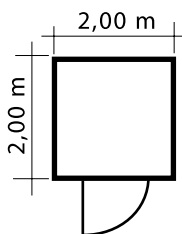

KAUPP BLOCKHAUS

Albert & Werner

Albstraße 101 | 89143 Blaubeuren-Seißen
Fax 07344.21239 | **Fon 07344.8865**
E-Mail: info@kaupp-blockhaus.de

Erleben Sie live
Ausstellung
Blaubeuren-Leinenstr. 6
direkt an der B28

Aktionspreise!

Easy 1

inkl. Tür

1.440,-