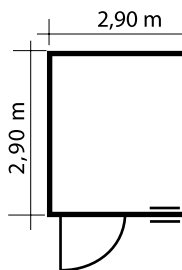

Easy 5

inkl. Tür & Fenster

2.790,-