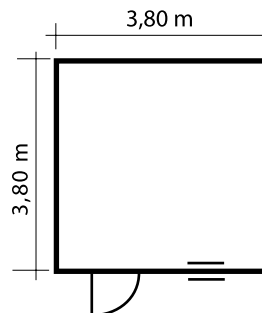

Easy 10

inkl. Tür & Fenster

3.790,-