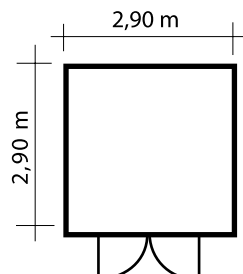

Easy 6a

inkl. Doppeltür

2.790,-