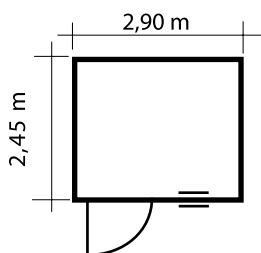

Easy 4

inkl. Tür & Fenster

2.620,-