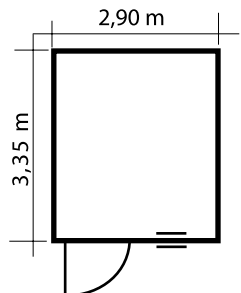

Easy 7

inkl. Tür & Fenster

3.010,-

Easy

Die Blockhausserie
in 33 mm Wandstärke
mit doppel Nut- und
Federsystem

Auch
Sondermaße
möglich!

www.kaupp-blockhaus.de