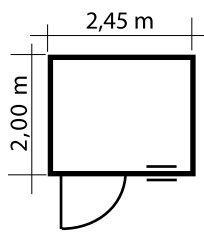

Easy 2

inkl. Tür & Fenster

2.190,-