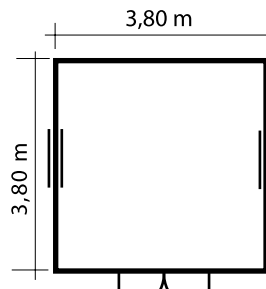

Madrid 10
inkl. Doppeltür & Festverglasung

3.790,-

Bausatzinhalt:

Blockbohlen und Pfetten:

Blockbohlen und Pfetten sind aus feinjähriger gewachsener Fichte gehobelt. Die Blockbohlen zeichnen sich durch Ihr spezielles doppel Nut- und Federprofil und ihre doppelt überplattete Eckverbindung aus.

Alle Häuser sind roh, ohne Oberflächenbehandlung.

Bodenriegel:

Die imprägnierten Bodenriegel bestehen aus Kanthölzern 38/140 mm und dem Fußbodenlager 60/60 mm.

Eine vollständige Aufbauanleitung ist Inhalt des Bausatzes.

Technische Änderungen vorbehalten!

Dachschalung, Fußboden, Bretter/Leisten:

Die Schalung für Dach- und Fußboden besteht aus 19 mm starker Nut- und Feder-Fichtenschalung. Bretter und Leisten sind ebenfalls Fichtenhobelware.

Türen, Fenster, Bedachung, Pläne:

Das Blockhaus wird serienmäßig mit einer Madrid Türe/Doppeltüre und 2 Festverglasungen mit Normalglas ausgeliefert. Die serienmäßige Bedachung ist eine besandete Bitumendachpappe.

Alle Preise in Euro inkl. gesetzl. MwSt.