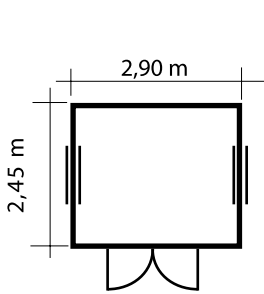

Madrid 4
inkl. Doppeltür & Festverglasung

2.620,-