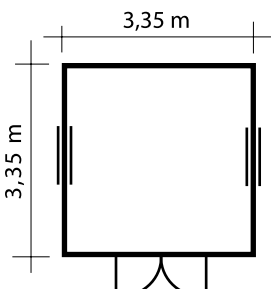

Madrid 8
inkl. Doppeltür & Festverglasung

3.450,-