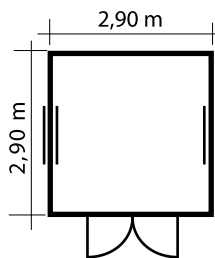

Madrid 5
inkl. Doppeltür & Festverglasung

2.790,-