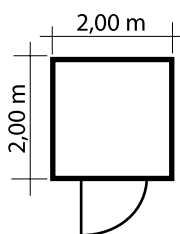

## Madrid

Die Pultdach-Serie  
in 33 mm Wandstärke  
mit doppel Nut- und  
Federsystem

**Madrid 1**  
inkl. Tür  
**1.440,-**

**Madrid 2**  
inkl. Tür & Festverglasung  
**2.190,-**

**Madrid 3**  
inkl. Tür & Festverglasung  
**2.330,-**