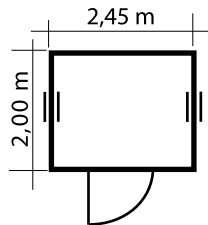

## Madrid

Die Pultdach-Serie  
in 33 mm Wandstärke  
mit doppel Nut- und  
Federsystem

**Madrid 1**  
inkl. Tür  
**1.440,-**

**Madrid 2**  
inkl. Tür & Festverglasung  
**2.190,-**

**Madrid 3**  
inkl. Tür & Festverglasung  
**2.330,-**