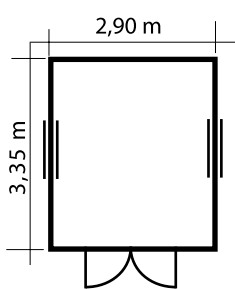

## Pulldach mit Doppeltür

**Madrid 4**  
inkl. Doppeltür & Festverglasung

**2.620,-**

**Madrid 5**  
inkl. Doppeltür & Festverglasung

**2.790,-**

**Madrid 6**  
inkl. Doppeltür & Festverglasung

**2.540,-**

**Madrid 7**  
inkl. Doppeltür & Festverglasung