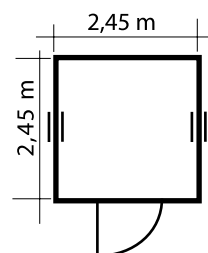

## Madrid

Die Pultdach-Serie  
in 33 mm Wandstärke  
mit doppel Nut- und  
Federsystem

**Madrid 1**  
inkl. Tür  
**1.440,-**

**Madrid 2**  
inkl. Tür & Festverglasung  
**2.190,-**

**Madrid 3**  
inkl. Tür & Festverglasung  
**2.330,-**