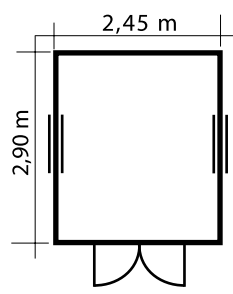

## Pulldach mit Doppeltür

**Madrid 4**  
inkl. Doppeltür & Festverglasung

**2.620,-**

**Madrid 5**  
inkl. Doppeltür & Festverglasung

**2.790,-**

**Madrid 6**  
inkl. Doppeltür & Festverglasung

**2.540,-**

**Madrid 7**  
inkl. Doppeltür & Festverglasung